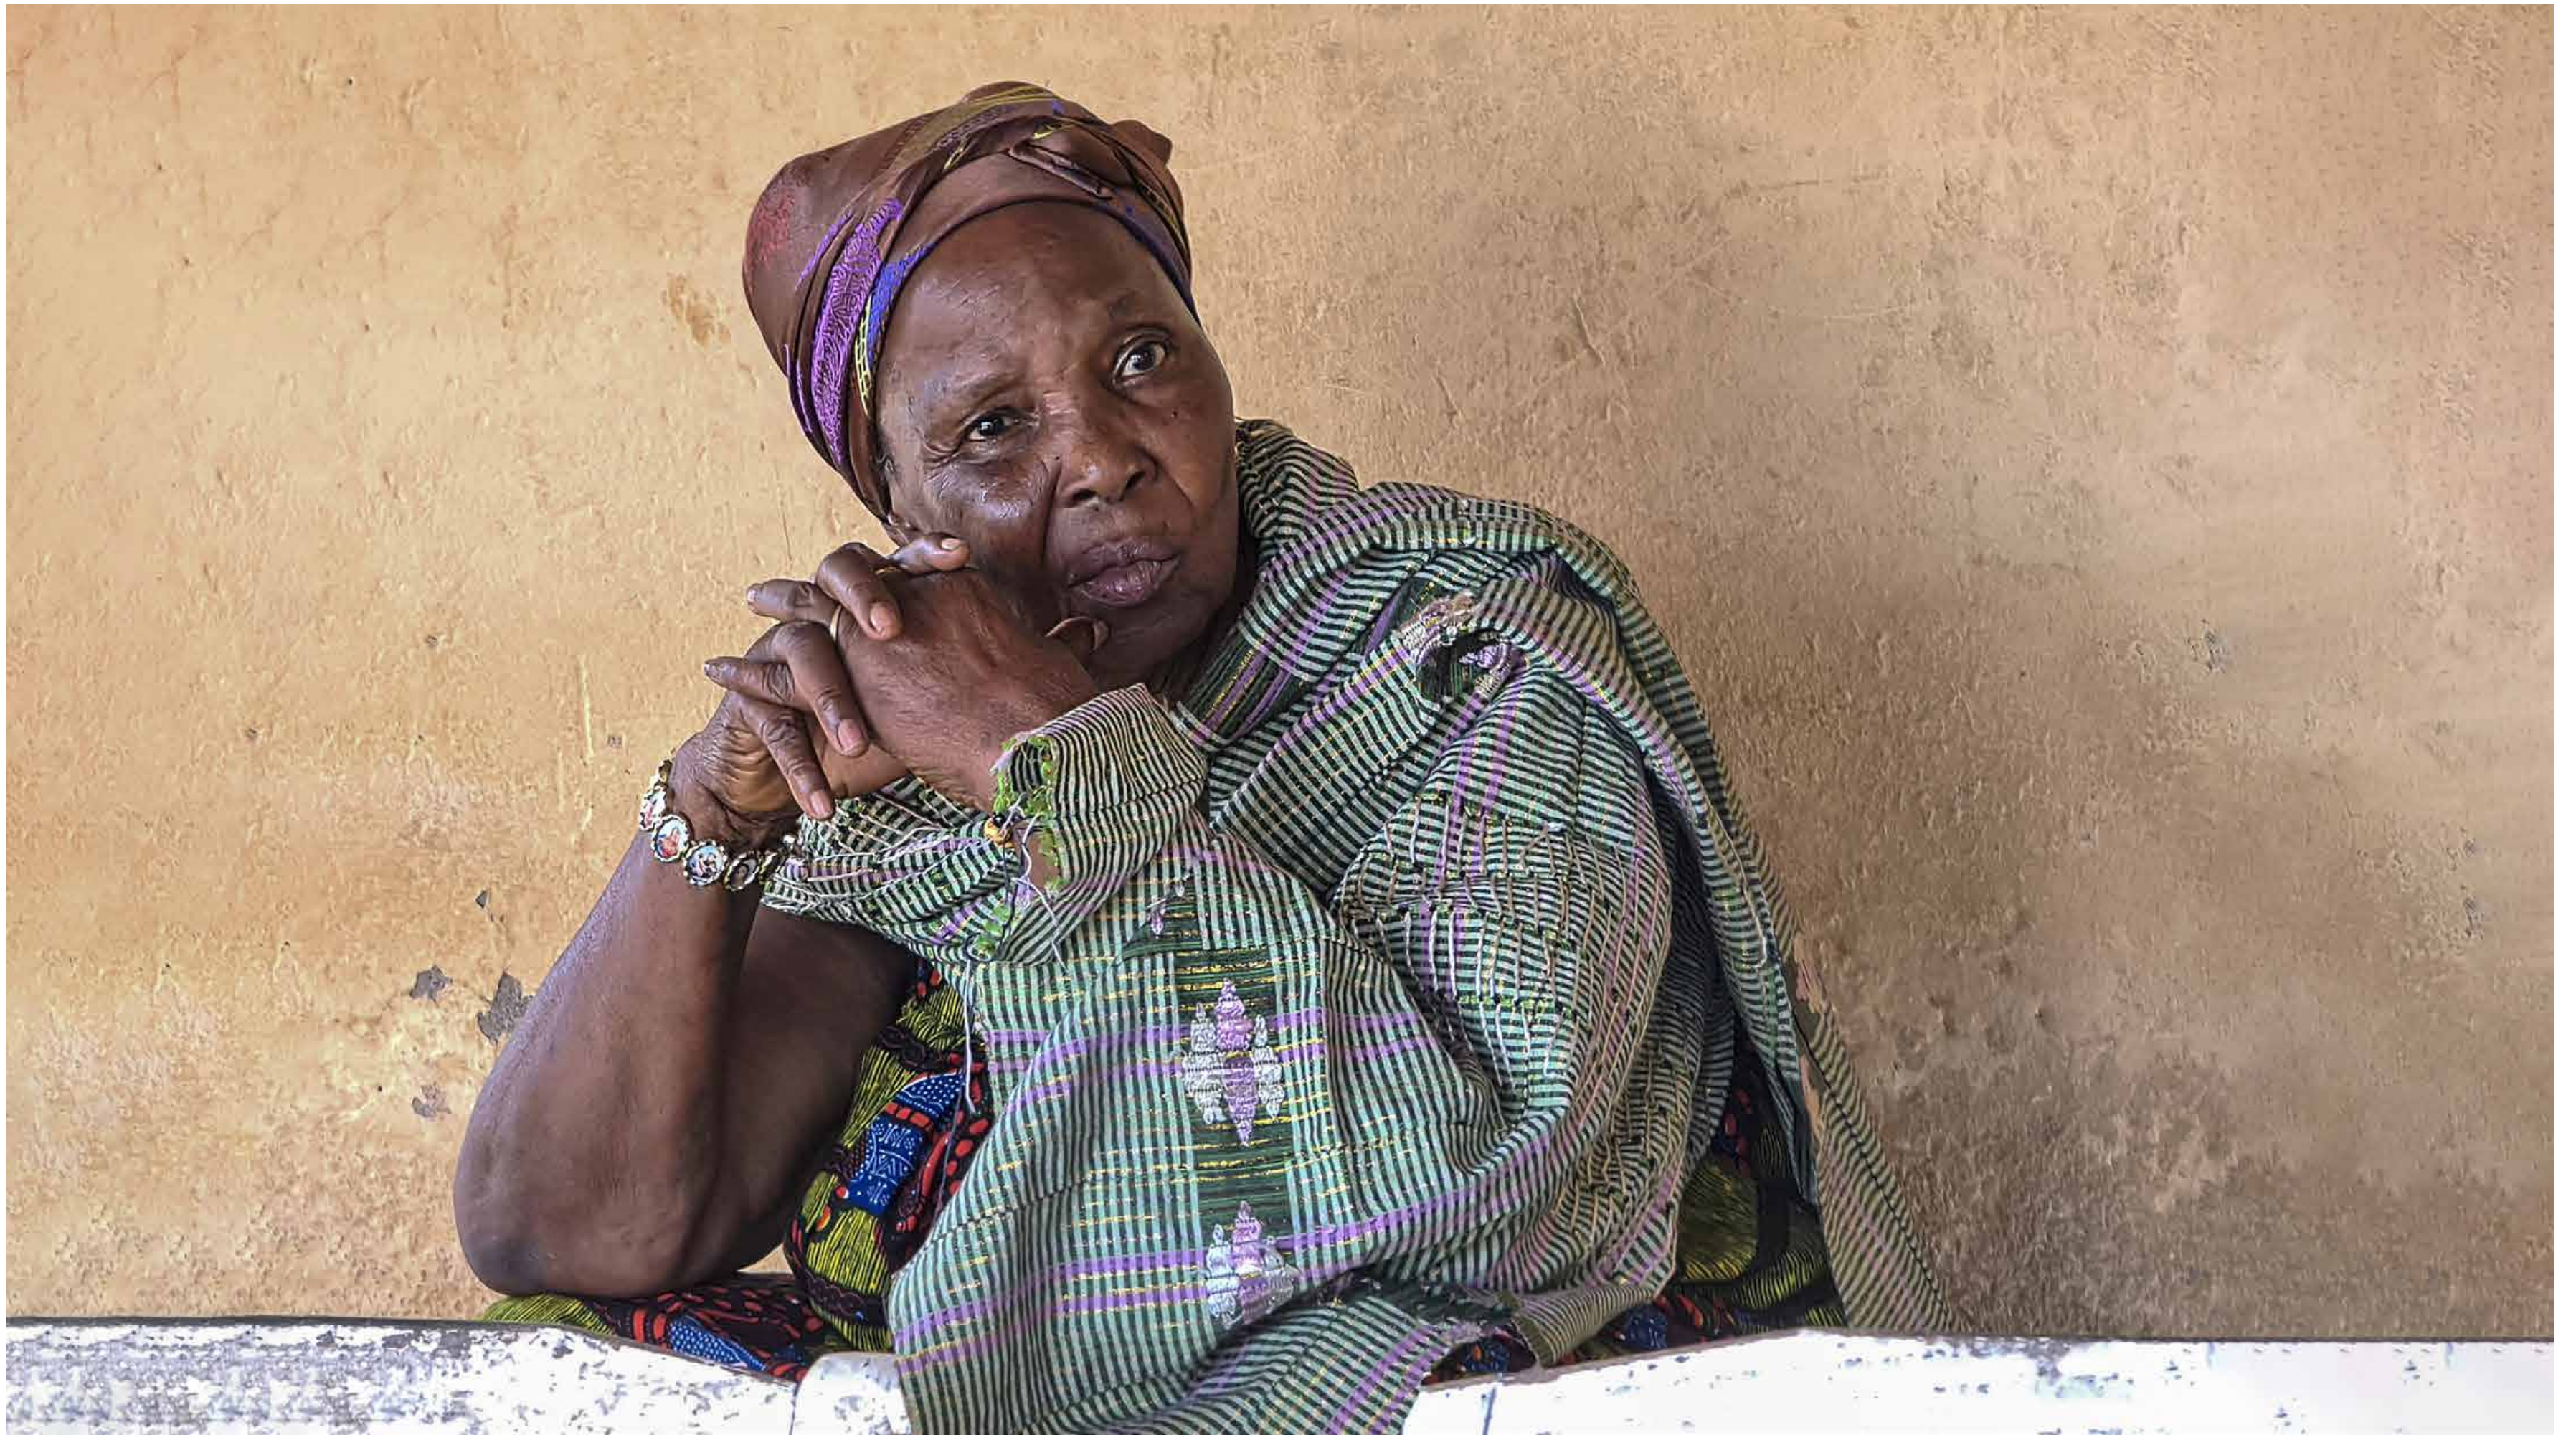

Blick aufs Wasser
Wilhelm Böhm

Porto
Helmut Pokluda

Usedom
Manfred Mally

Tunnel
Barbara Keller

Wachsam
Elfriede Hotko

Bienenfresser
Norbert Maly

Wasserlilie
Robert Krenn

Tulpenpracht
Edith Laurent Neuhauser

ÖBB
Elisabeth Liedl

Wintereinbruch
Rüdiger Url

Springen verboden
Kurt Stamminger

Steg am Morgen
Eva Wiedemann