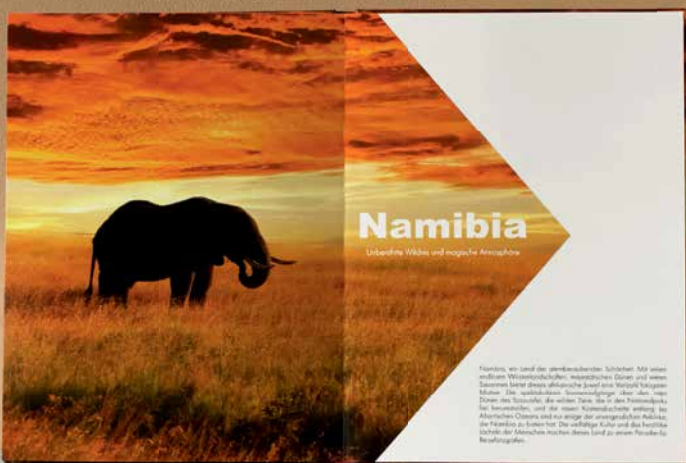

mein
cewe fotobuch

Exklusiv für Naturfreunde-Mitglieder

15% Rabatt*

Als Naturfreunde-Mitglied erhalten Sie auf das **gesamte CEWE Sortiment** 15% Rabatt mit dem exklusiven Gutscheincode **NATUR-15**.

Der Gutschein kann online unter **cewe-fotoservice.at** oder in der **kostenlosen Bestellsoftware** beim CEWE Fotoservice eingelöst werden. Nachdem Sie Ihr Fotoprodukt gestaltet haben, kann der Gutscheincode im Warenkorb hinzugefügt werden.

*Eine Barauszahlung ist nicht möglich. Nicht mit anderen Aktionen und Gutscheinen kombinierbar.

cewe-fotoservice.at